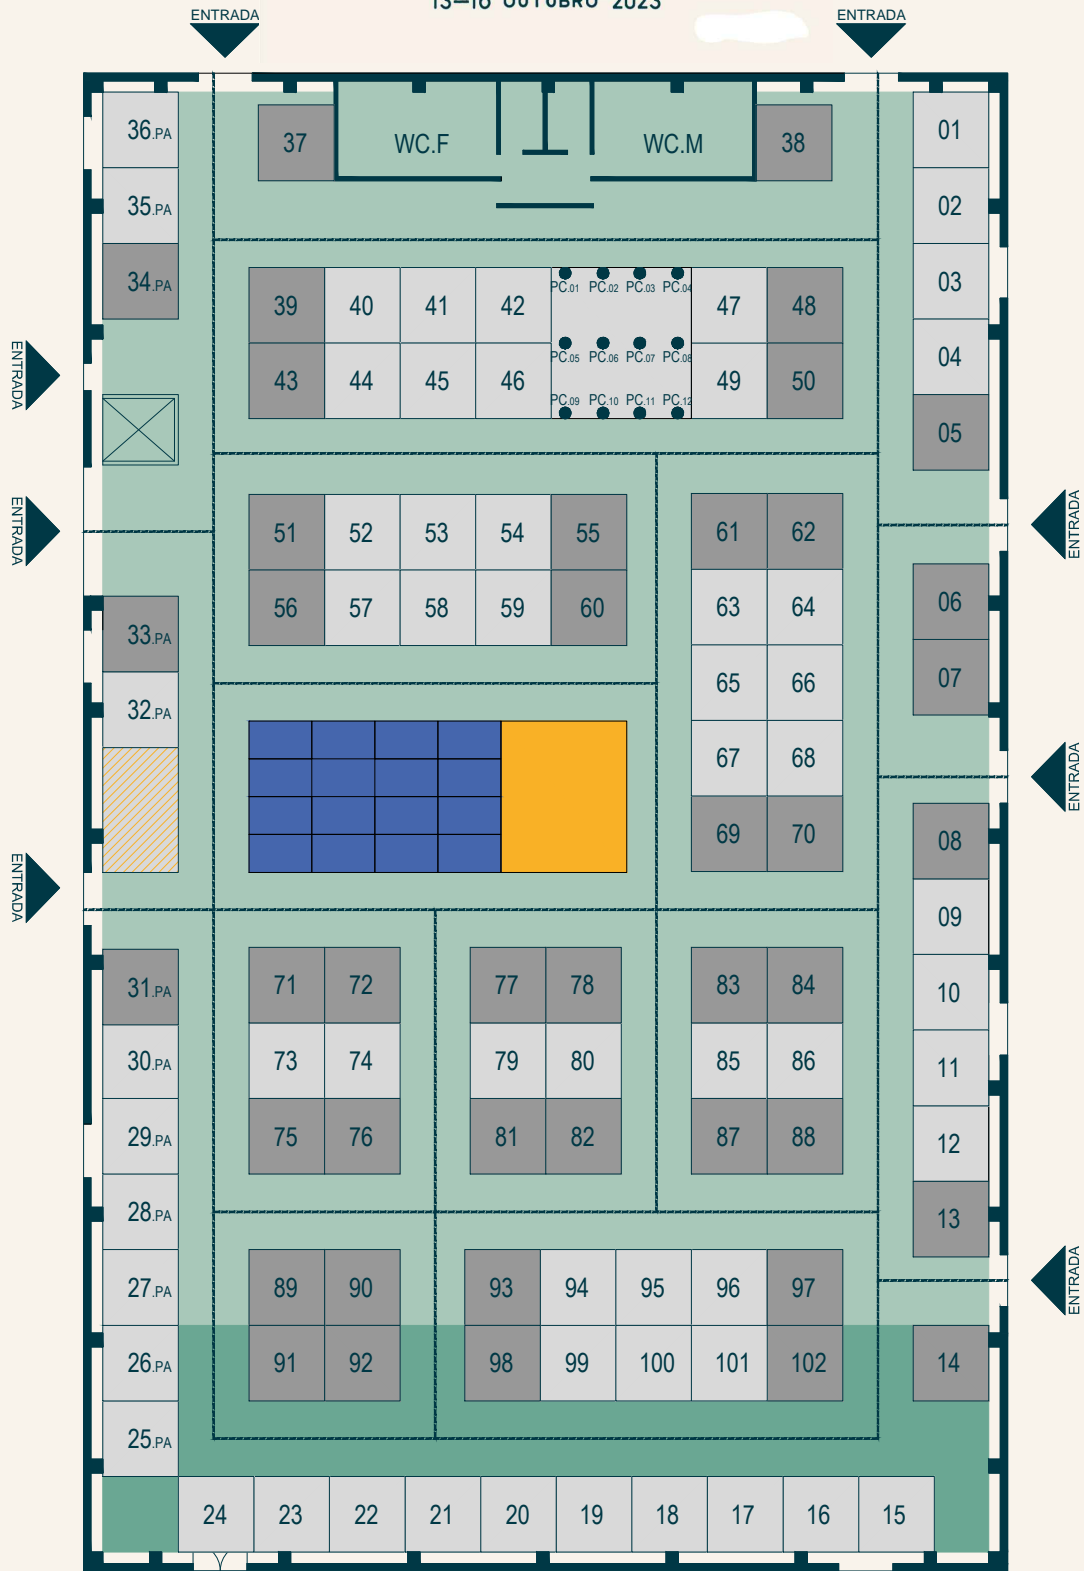

GORAZES

MOGADOURO
13-16 OUTUBRO 2023

PLANTA GERAL EXTERIOR

ESCALA 1/800 1,00 metro

LEGENDA:

- PALCO
- TENDA ANIMAIS
- ÁREA COBERTA ESPETÁCULOS
- RESTAURANTE
- LOTE 6X8M EXPOSITORES EXTERIOR
- LOTE 4X8M EXPOSITORES EXTERIOR
- STANDS EXTERIORES 2.5MX2.5M PRODUTOS DA TERRA

ENTRADA GRATUITA

GORAZES

MOGADOURO
13-16 OUTUBRO 2023

PLANTA GERAL INTERIOR

- STAND 1 FRENTE
- STAND 2 FRENTE
- STAND (PONTOS DE ÁGUA)
- PONTOS DE CONTACTO
- ZONA ARTESANATO
- ZONA MULTIATIVIDADES
- ZONA CULTURAL (PALCO)
- ORIGEM: MOGADOURO
- SHOW COOKING
- WC - INSTALAÇÕES SANITÁRIAS
- CIRCULAÇÕES
- ESCALA 1/300 1,00 metro

- ESTRUTURA COM PAINEL FENÓLICO PRETO MATE

- FRENTE ABERTA COM ESTRUTURA SUPERIOR COM PAINEL FENÓLICO PRETO MATE

- STAND SEM ESTRUTURA NENHUMA

- STAND SEM DIVISÕES INTERIORES

ENTRADA GRATUITA

GORAZES

MOGADOURO
13-16 OUTUBRO 2023

PLANTA GERAL INTERIOR

- STAND 1 FRENTE
- STAND 2 FRENTE
- STAND (PONTOS DE ÁGUA)
- PONTOS DE CONTACTO
- ZONA ARTESANATO
- ZONA MULTIATIVIDADES
- ZONA CULTURAL (PALCO)
- ORIGEM: MOGADOURO
- SHOW COOKING
- WC - INSTALAÇÕES SANITÁRIAS
- CIRCUAÇÕES
- ESCALA 1/300