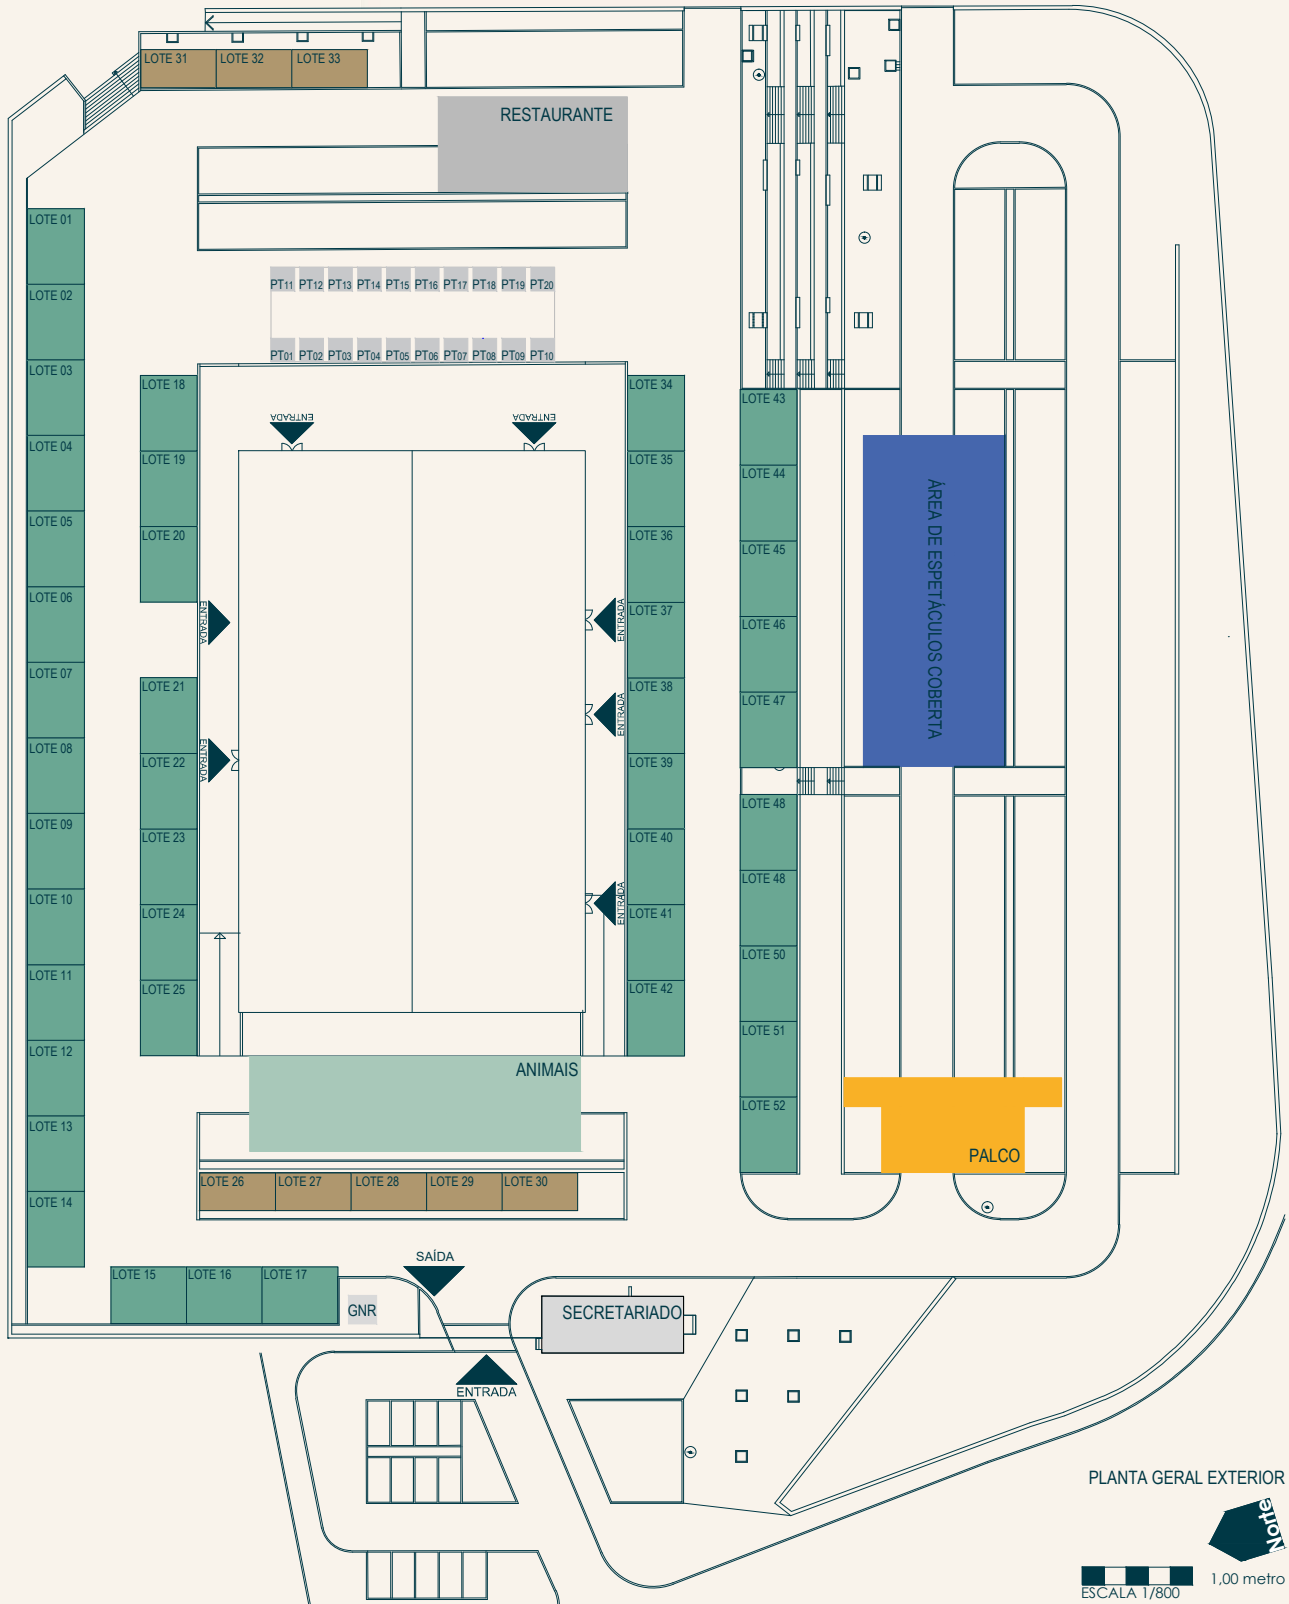

GORAZES

MOGADOURO
13-16 OUTUBRO 2023

PLANTA GERAL EXTERIOR

ESCALA 1/800 1,00 metro

LEGENDA:

- PALCO
- TENDA ANIMAIS
- ÁREA COBERTA ESPETÁCULOS
- RESTAURANTE
- LOTE 6X8M EXPOSITORES EXTERIOR
- LOTE 4X8M EXPOSITORES EXTERIOR
- STANDS EXTERIORES 2.5MX2.5M PRODUTOS DA TERRA

ENTRADA GRATUITA

GORAZES

MOGADOURO
13-16 OUTUBRO 2023

PLANTA GERAL INTERIOR

- STAND 1 FRENTE
- STAND 2 FRENTE
- STAND (PONTOS DE ÁGUA)
- PONTOS DE CONTACTO
- ZONA ARTESANATO
- ZONA MULTIATIVIDADES
- ZONA CULTURAL (PALCO)
- ORIGEM: MOGADOURO
- SHOW COOKING
- WC - INSTALAÇÕES SANITÁRIAS
- CIRCULAÇÕES
- ESCALA 1/300 1,00 metro

- ESTRUTURA COM PAINEL FENÓLICO PRETO MATE

- FRENTE ABERTA COM ESTRUTURA SUPERIOR COM PAINEL FENÓLICO PRETO MATE

- STAND SEM ESTRUTURA NENHUMA

- STAND SEM DIVISÕES INTERIORES

ENTRADA GRATUITA

GORAZES

MOGADOURO
13-16 OUTUBRO 2023

PLANTA GERAL INTERIOR

- STAND 1 FRENTE
- STAND 2 FRENTE
- STAND (PONTOS DE ÁGUA)
- PONTOS DE CONTACTO
- ZONA ARTESANATO
- ZONA MULTIATIVIDADES
- ZONA CULTURAL (PALCO)
- ORIGEM: MOGADOURO
- SHOW COOKING
- WC - INSTALAÇÕES SANITÁRIAS
- CIRCUAÇÕES
- ESCALA 1/300