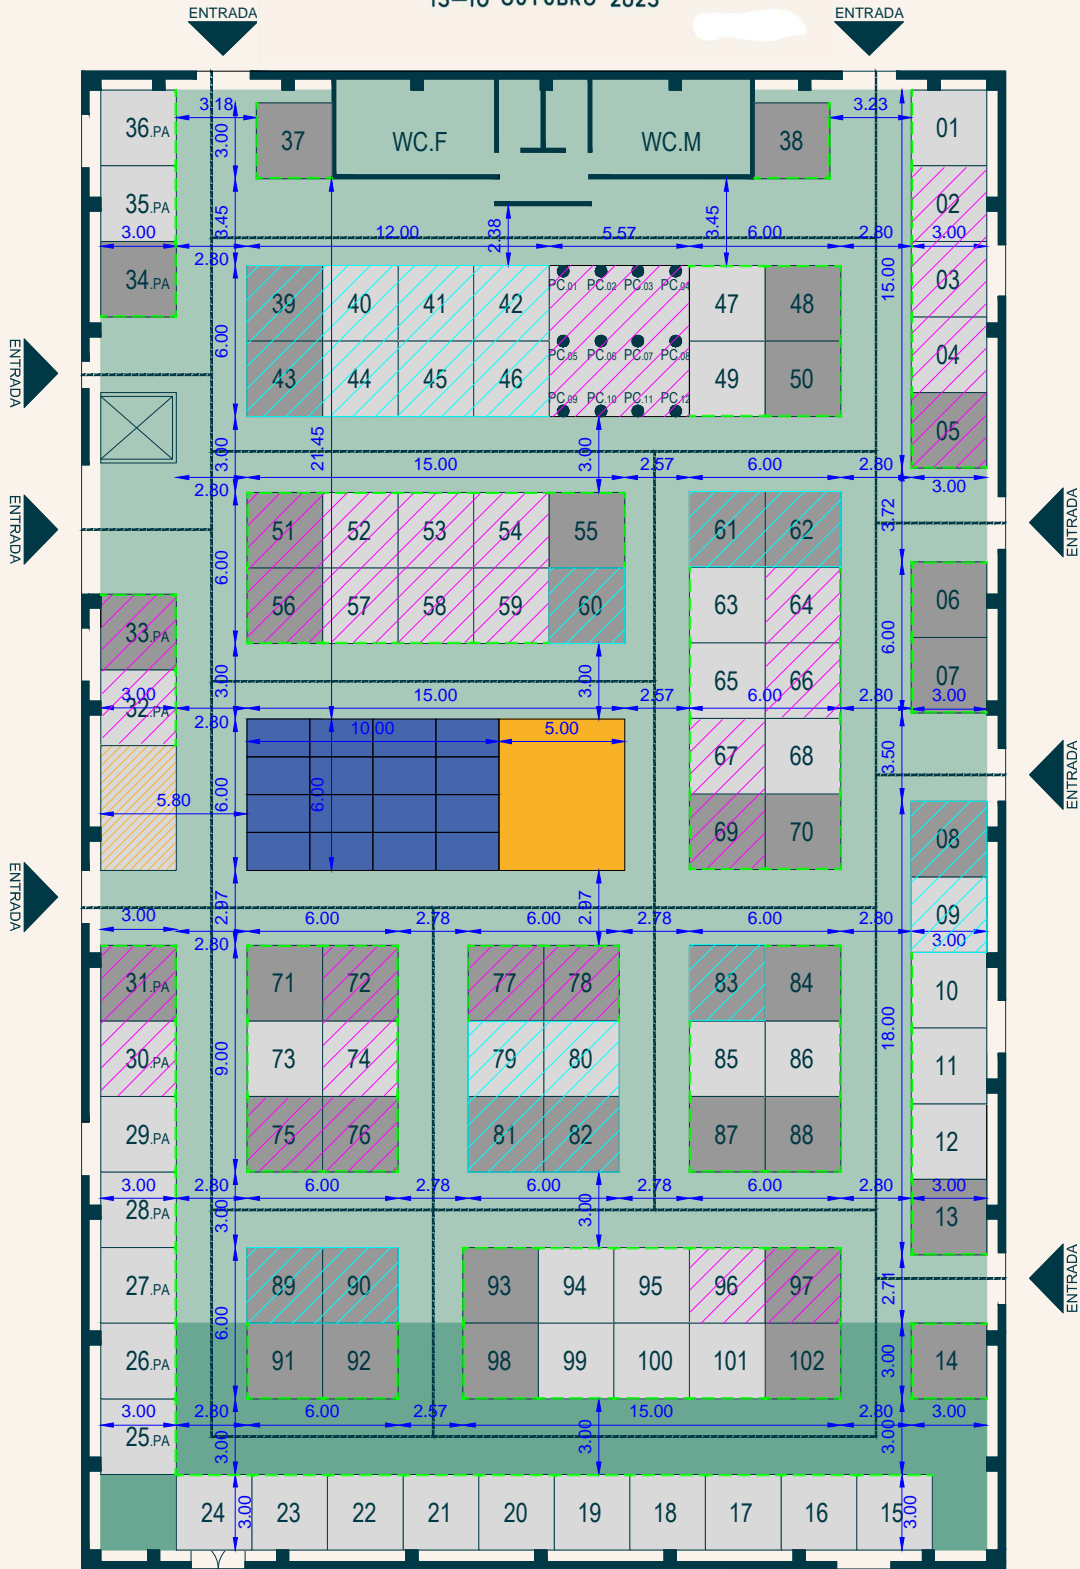

GORAZES

MOGADOURO
13-16 OUTUBRO 2023

PLANTA GERAL EXTERIOR

ESCALA 1/800 1,00 metro

LEGENDA:

- PALCO
- TENDA ANIMAIS
- ÁREA COBERTA ESPETÁCULOS
- RESTAURANTE
- LOTE 6X8M EXPOSITORES EXTERIOR
- LOTE 4X8M EXPOSITORES EXTERIOR
- STANDS EXTERIORES 2.5MX2.5M PRODUTOS DA TERRA

ENTRADA GRATUITA

GORAZES

MOGADOURO
13-16 OUTUBRO 2023

PLANTA GERAL INTERIOR

- STAND 1 FRENTE
- STAND 2 FRENTE
- STAND (PONTOS DE ÁGUA)
- PONTOS DE CONTACTO
- ZONA ARTESANATO
- ZONA MULTIATIVIDADES
- ZONA CULTURAL (PALCO)
- ORIGEM: MOGADOURO
- SHOW COOKING
- WC - INSTALAÇÕES SANITÁRIAS
- CIRCULAÇÕES
- ESCALA 1/300 1,00 metro

- ESTRUTURA COM PAINEL FENÓLICO PRETO MATE

- FRENTE ABERTA COM ESTRUTURA SUPERIOR COM PAINEL FENÓLICO PRETO MATE

- STAND SEM ESTRUTURA NENHUMA

- STAND SEM DIVISÕES INTERIORES

ENTRADA GRATUITA

GORAZES

MOGADOURO
13-16 OUTUBRO 2023

PLANTA GERAL INTERIOR

- STAND 1 FRENTE
- STAND 2 FRENTE
- STAND (PONTOS DE ÁGUA)
- PONTOS DE CONTACTO
- ZONA ARTESANATO
- ZONA MULTIATIVIDADES
- ZONA CULTURAL (PALCO)
- ORIGEM: MOGADOURO
- SHOW COOKING
- WC - INSTALAÇÕES SANITÁRIAS
- CIRCUAÇÕES
- ESCALA 1/300